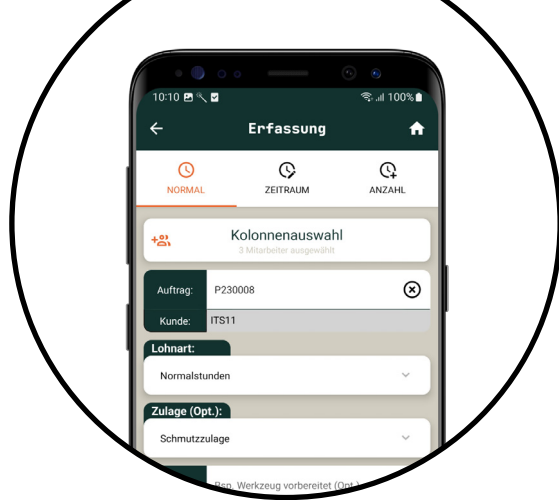

Robert-Bürkle-Strasse 4
72250, Freudenstadt - DE

ÜBER UNS

Seit 2014 entwickelt die softgewerk GmbH mit ihrem Sitz in Freudenstadt im Schwarzwald Softwarelösungen mit Fokus auf Industrie und Handwerk. Egal ob mobile Apps oder Schnittstellen zu anderen Softwareherstellern, wir finden die passende Lösung für Sie. Durch die enge Zusammenarbeit mit namhaften Herstellern verfügen wir über reichlich Know-how im Bereich Digitalisierung und Prozessoptimierung.

WIR

www.softgewerk.de

SOFTWARE

BAUZEIT APP

Unsere Zeiterfassungs-App bietet automatisierte Erfassung und intelligente Buchungsempfehlungen, um die Zeit effizienter zu nutzen und den Stress bei der Erfassung von Arbeitszeiten zu minimieren. Mit Flexibilität, Mobilität, Eingabvalidierung und intuitiver Benutzeroberfläche sorgt die App für zuverlässige und genaue Daten, damit Sie sich auf das Wesentliche konzentrieren können.

Das wichtigste auf einen Blick

- Intelligente Buchungsempfehlung
- Kolonnenbuchung
- Zeitraum- und Anzahlbuchung
- Standorttracking
- Ankunfts- und Abfahrtszeiten
- Eingabvalidierung
- Intuitive Benutzeroberfläche
- Verfügbar auf Android und iOS