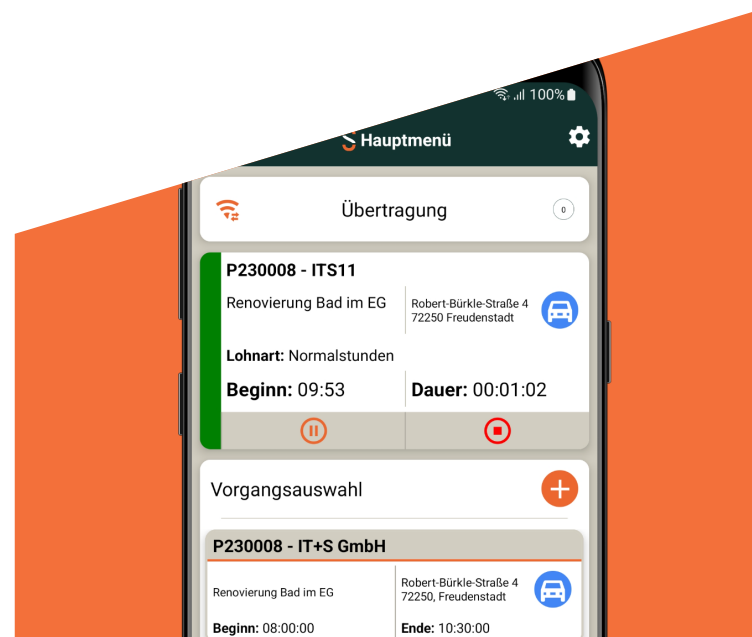

WIR

www.softgewerk.de

SOFTWARE

BAUZEIT APP

Unsere Zeiterfassungs-App bietet automatisierte Erfassung und intelligente Buchungsempfehlungen, um die Zeit effizienter zu nutzen und den Stress bei der Erfassung von Arbeitszeiten zu minimieren. Mit Flexibilität, Mobilität, Eingabvalidierung und intuitiver Benutzeroberfläche sorgt die App für zuverlässige und genaue Daten, damit Sie sich auf das Wesentliche konzentrieren können.

Das wichtigste auf einen Blick

- Intelligente Buchungsempfehlung
- Kolonnenbuchung
- Zeitraum- und Anzahlbuchung
- Standorttracking
- Ankunfts- und Abfahrtszeiten
- Eingabvalidierung
- Intuitive Benutzeroberfläche
- Verfügbar auf Android und iOS

WORKFLOW

Bei Bauzeit von softgewerk steht der Kunde im Mittelpunkt. Unsere digitale Zeiterfassung dokumentiert alle Arbeitszeiten Ihres Handwerksbetriebs, projekt- und baustellenbezogen. Die Daten werden nahtlos in Ihre bevorzugten Programme wie Reiner SCT, DATEV oder Ihr Handwerkerprogramm übergeben.

- Sie sparen Zeit und Ressourcen
- Automatische Zuordnung der Arbeitszeiten zu Ihren Projekten.

ZEIT

MANAGEMENT

USER